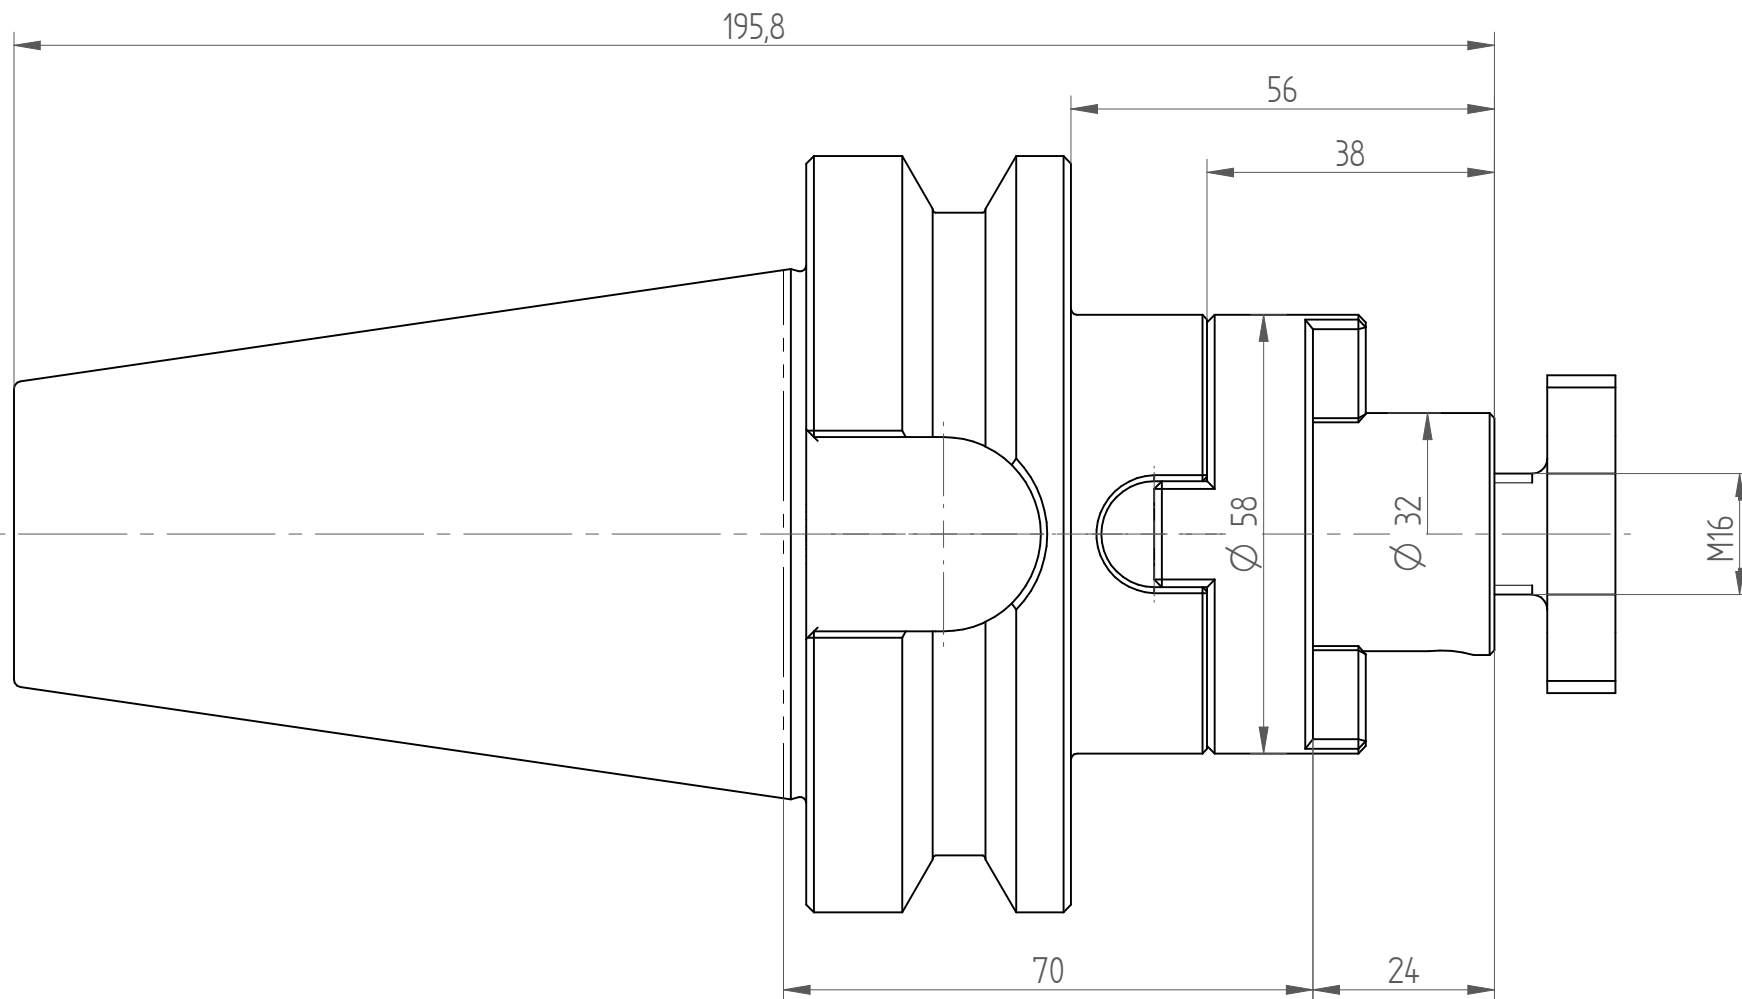

Swiss
Precision
Tools

REGO-FIX®

REGO-FIX AG
Obermattweg 60
4456 Tenniken / Switzerland

Phone +41 61 976 14 66
Fax +41 61 976 14 14
www.rego-fix.com

This is a non-controlled copy. All information given herein is subject to change without notice

The information given herein has been carefully checked and is believed to be correct. REGO-FIX, however, assumes no responsibility or liability for any errors, inaccuracies or omissions that may appear in this drawing

This document is subject to copyright laws. No part of this document may be reproduced or transmitted in any form or any means, electronic or mechanic, for any purpose, without the express written permission of REGO-FIX

Type : BT50_KFD32x070
Part No. : 215043250
Date : 08.01.2015
Scale : 1:1